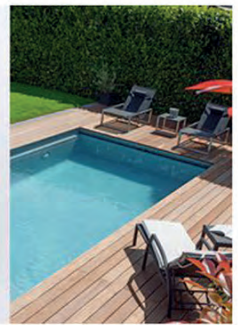

TUSSENWAND

- L - Linear
- L - Ancona
- L - Modena
- M - Ancona
- M - Modena
- XL Linear