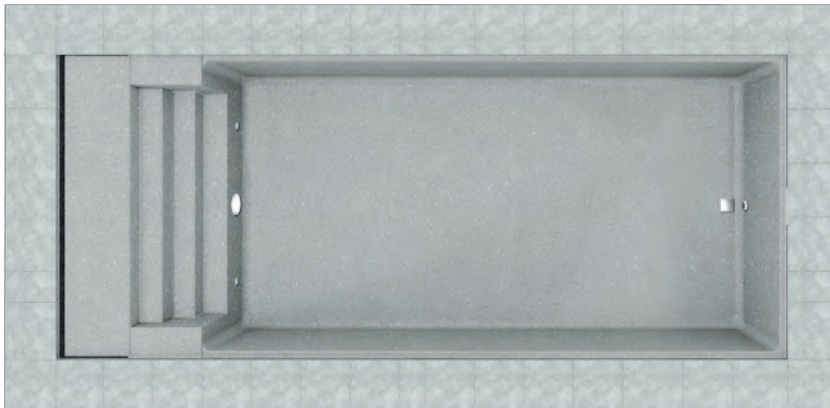

O-LINE

RivieraPool Linear

WATER TECHNICS

Ruime inlooptrap met veel zit- en liggelegenheid.
Een familiebad met strakke looks.

Linear L formaat
breedte 3,7 m
diepte 1,5 m

Linear XL formaat
breedte 4,7 m
diepte 1,5 m

- L - Linear
- L - Ancona
- L - Modena
- M - Ancona
- M - Modena

TUSSENWAND

- L - Linear
- L - Ancona
- L - Modena
- M - Ancona
- M - Modena
- XL Linear

CLASSIC

- L - Linear
- L - Ancona
- L - Modena
- M - Ancona
- M - Modena
- XL Linear

ZITBANK

- L - Linear
- L - Ancona
- L - Modena
- XL Linear

Waterterras, ruime trap en rolluiknis in één geheel. Voor gezellige familiefesfeer in een strak kleedje.

Linear RS breedte 3,7 m
diepte 1,5 m

lengte 7,75