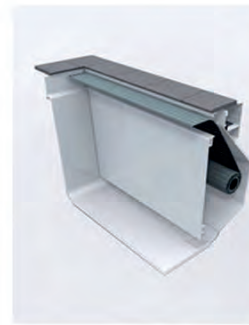

O-LINE

RivieraPool Linear

WATER TECHNICS

Ruime inlooptrap met veel zit- en liggelegenheid.
Een familiebad met strakke looks.

Linear L formaat
breedte 3,7 m
diepte 1,5 m

Linear XL formaat
breedte 4,7 m
diepte 1,5 m

- L - Linear
- L - Ancona
- L - Modena
- M - Ancona
- M - Modena

TUSSENWAND

- L - Linear
- L - Ancona
- L - Modena
- M - Ancona
- M - Modena
- XL Linear

CLASSIC

- L - Linear
- L - Ancona
- L - Modena
- M - Ancona
- M - Modena
- XL Linear

ZITBANK

- L - Linear
- L - Ancona
- L - Modena
- XL Linear

Waterterras, ruime trap en rolluiknis in één geheel. Voor gezellige familiefesfeer in een strak kleedje.

Linear RS breedte 3,7 m
diepte 1,5 m

lengte 7,75