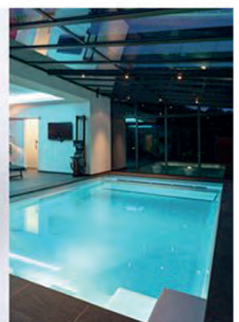

O-LINE

RivieraPool Linear

WATER TECHNICS

Ruime inlooptrap met veel zit- en liggelegenheid.
Een familiebad met strakke looks.

Linear L formaat
breedte 3,7 m
diepte 1,5 m

Linear XL formaat
breedte 4,7 m
diepte 1,5 m

ZITBANK

- L - Linear
- L - Ancona
- L - Modena
- XL Linear

Waterterras, ruime trap en rolluiknis in één geheel. Voor gezellige familiefesfeer in een strak kleedje.

Linear RS breedte 3,7 m
diepte 1,5 m

lengte 7,75