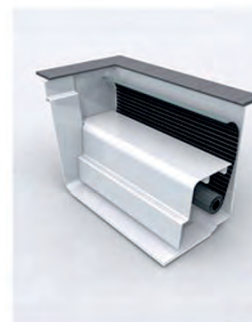

O-LINE

RivieraPool Linear

WATER TECHNICS

Ruime inlooptrap met veel zit- en liggelegenheid.
Een familiebad met strakke looks.

Linear L formaat
breedte 3,7 m
diepte 1,5 m

Linear XL formaat
breedte 4,7 m
diepte 1,5 m

- L - Linear
- L - Ancona
- L - Modena
- M - Ancona
- M - Modena

TUSSENWAND

- L - Linear
- L - Ancona
- L - Modena
- M - Ancona
- M - Modena
- XL Linear

CLASSIC

- L - Linear
- L - Ancona
- L - Modena
- M - Ancona
- M - Modena
- XL Linear

ZITBANK

- L - Linear
- L - Ancona
- L - Modena
- XL Linear

Waterterras, ruime trap en rolluiknis in één geheel. Voor gezellige familiefesfeer in een strak kleedje.

Linear RS breedte 3,7 m
diepte 1,5 m

lengte 7,75