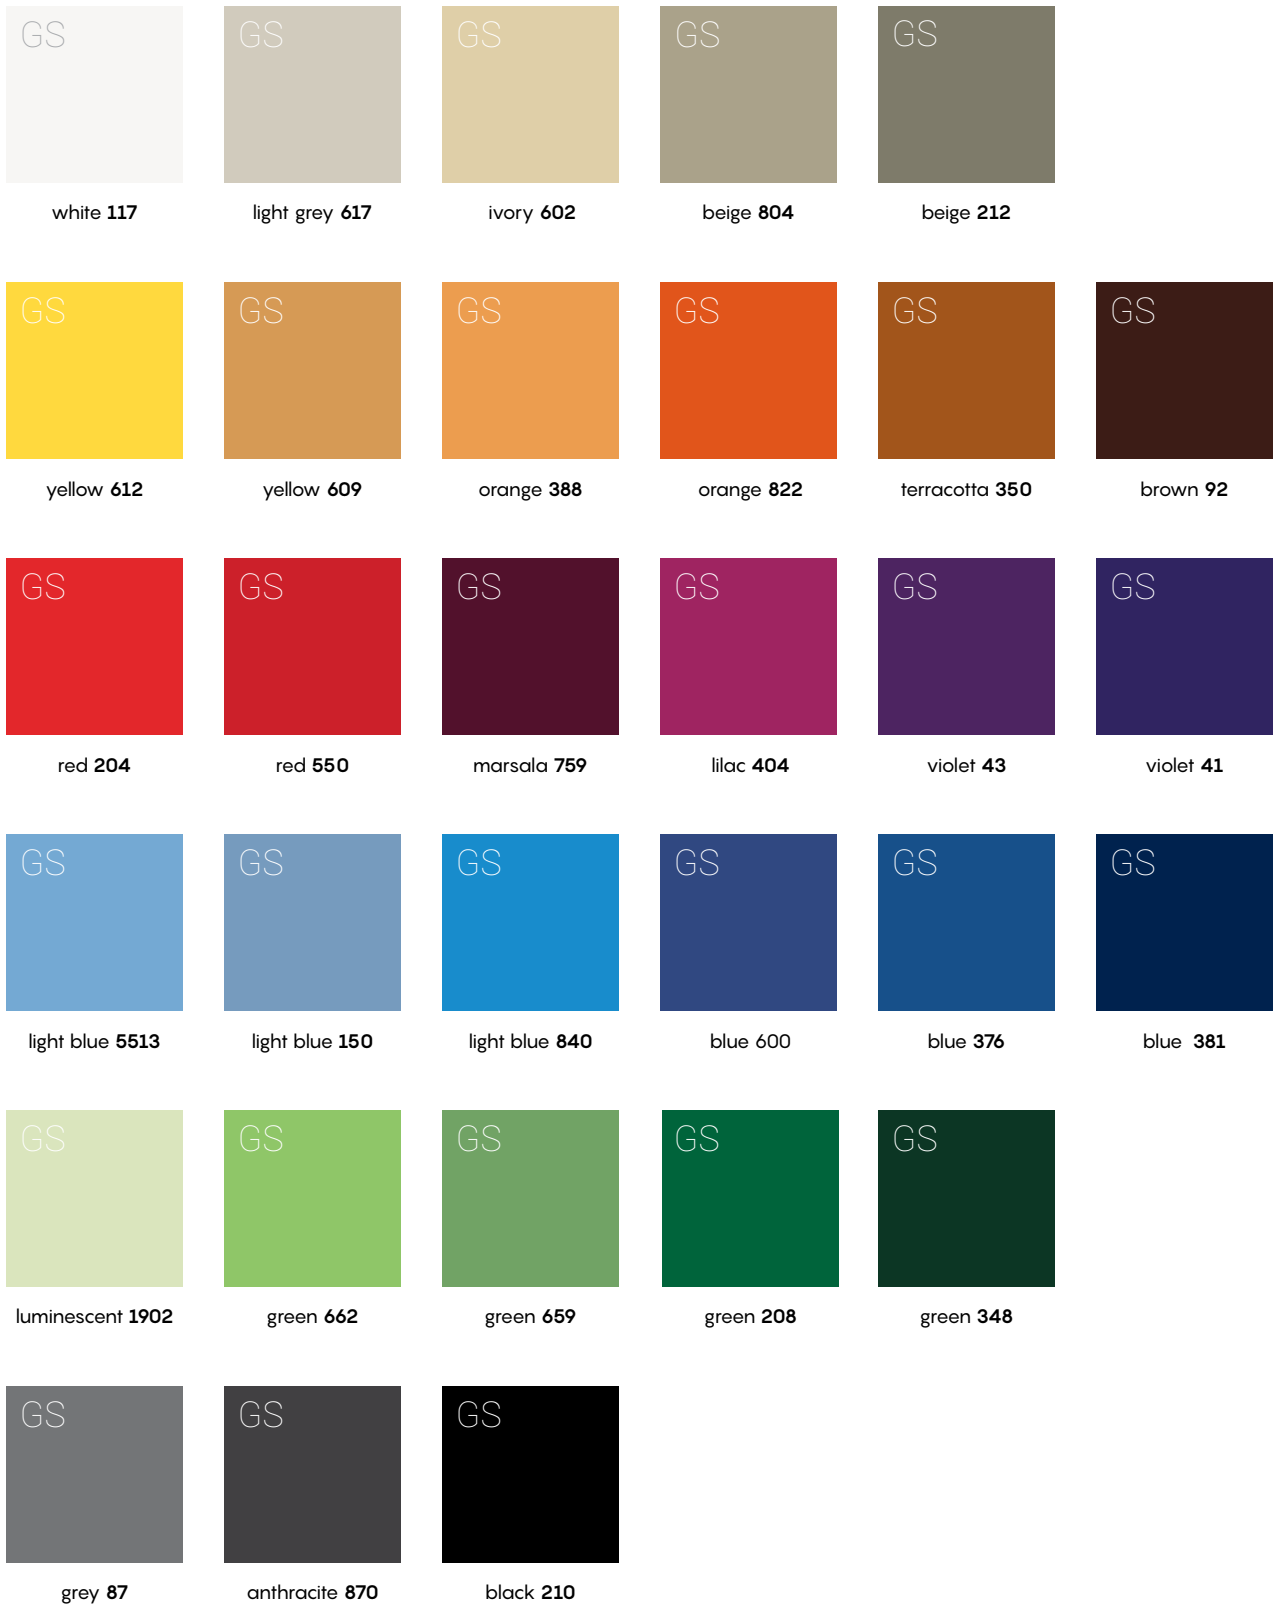

B A S I C

SOOGL SYS

white 117

light grey 617

beige 804

black 210

yellow 612

orange 388

red 550

marsala 759

light blue 840

green 662

copper 1010

gold 51

ILLUMINABELE

transparent **110**

pink 3380

light blue 150

green 6090

gold 51

brown 156

rust 500

copper 101

copper 1010

green **9322**

light blue **9308**

lilac **9680**

grey **4008**

silver **5979**

glazed grey **1050**

sand **1051**

volcano **1052**