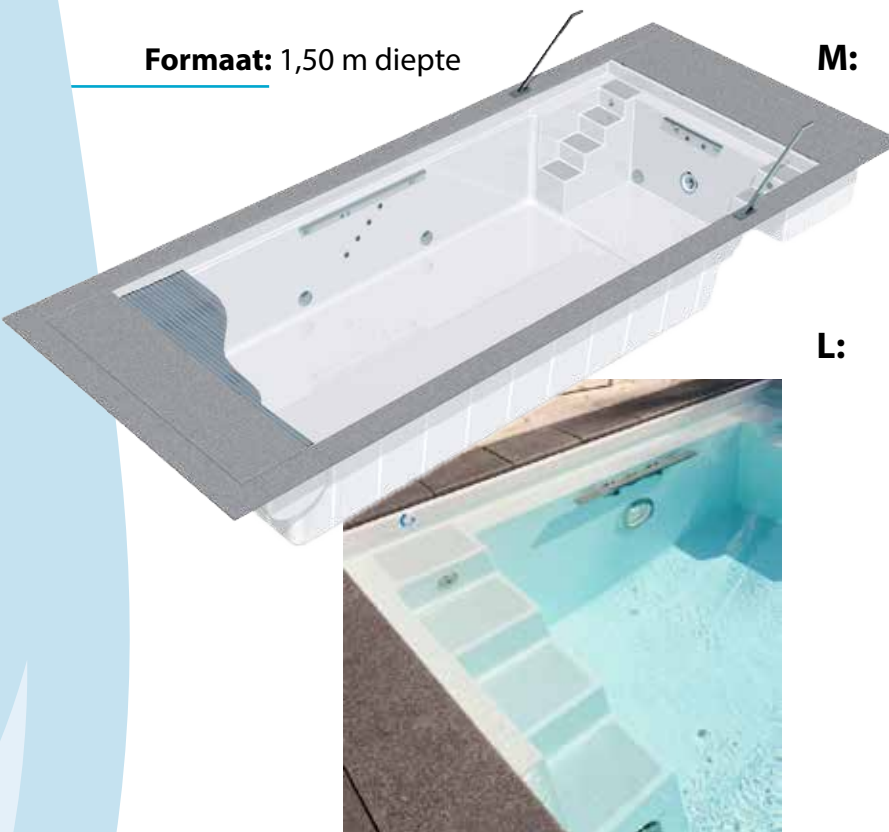

M: **Twin Sit Extra 800:** 8,00 lengte
3,20 breedte
Twin Sit Extra 900: 9,00 lengte
3,20 breedte

Kleur:

papyrus

Extra kleurverlichtingsconcept met afstandsbediening

POXY

Twin Sit

WATER TECHNICS

Een echt familiebad met vele mogelijkheden.
3 cm isolatie in bodem en treden.

Formaat: 1,50 m diepte

M:

Twin Sit 700: 7,00 lengte
3,20 breedte

Twin Sit 800: 8,00 lengte
3,20 breedte

L:

Twin Sit 745: 7,45 lengte
3,70 breedte

Twin Sit 845: 8,45 lengte
3,70 breedte

Twin Sit 945: 9,45 lengte
3,70 breedte

POXY

WATER TECHNICS

Twin

Dubbele trap, gecombineerd met maximale zwemlengte.

Ideaal voor Jet-Stream
3 cm isolatie in bodem en treden.

Formaat: 1,50 m diepte

M:

Twin 700: 7,00 lengte
3,20 breedte

Twin 800: 8,00 lengte
3,20 breedte

L:

Twin 745: 7,45 lengte
3,70 breedte

Twin 845: 8,45 lengte
3,70 breedte

Twin 945: 9,45 lengte
3,70 breedte

Kleuren:

wit

papyrus