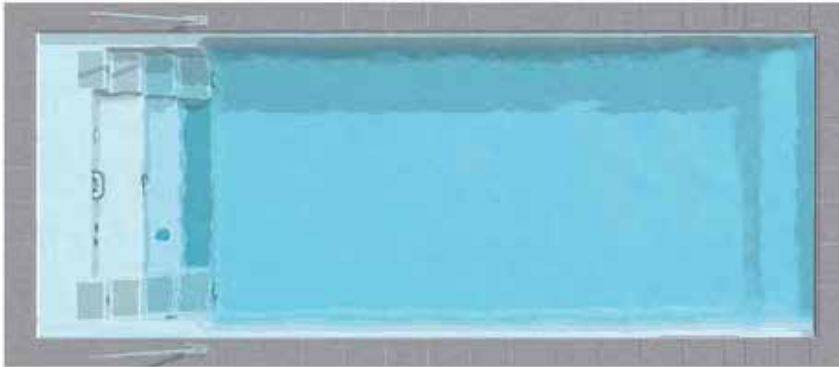

POXY

Marina

WATER TECHNICS

Vlotte hoektrap met
zit-en liggelegenheid.
3 cm isolatie in bodem en treden.

Formaat: 1,40 m diepte & 3,20 m breedte

Marina 600: 6,00 lengte

Marina 750: 7,50 lengte

Marina 900: 9,00 lengte

POXY

WATER TECHNICS

Twin Sit Extra

Zalige mix van prijs, kwaliteit en genot voor het hele gezin.
Multifunctionele zitbank om te bouwen tot rolluiknis.
3 cm isolatie in bodem en treden.

Formaat: 1,50 m diepte

M: **Twin Sit Extra 800:** 8,00 lengte
3,20 breedte
Twin Sit Extra 900: 9,00 lengte
3,20 breedte

Kleur:

papyrus

Extra kleurverlichtingsconcept met afstandsbediening

POXY

Twin Sit

WATER TECHNICS

Een echt familiebad met vele mogelijkheden.
3 cm isolatie in bodem en treden.

Formaat: 1,50 m diepte

M:

Twin Sit 700: 7,00 lengte
3,20 breedte

Twin Sit 800: 8,00 lengte
3,20 breedte

L:

Twin Sit 745: 7,45 lengte
3,70 breedte

Twin Sit 845: 8,45 lengte
3,70 breedte

Twin Sit 945: 9,45 lengte
3,70 breedte