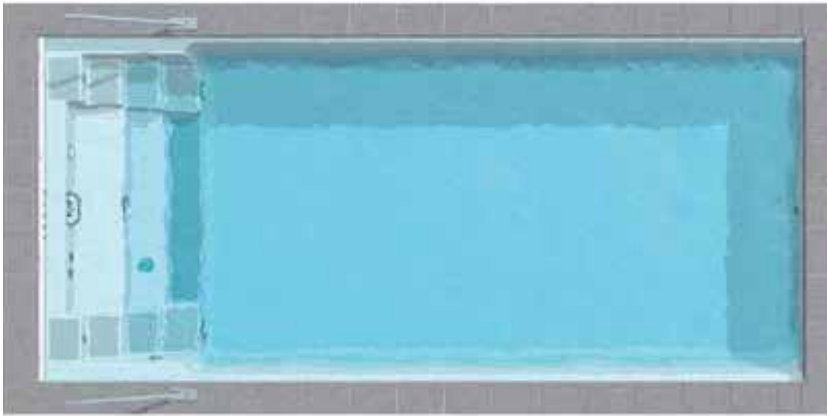

POXY

Marina

WATER TECHNICS

Vlotte hoektrap met
zit-en liggelegenheid.
3 cm isolatie in bodem en treden.

Formaat: 1,40 m diepte & 3,20 m breedte

Marina 600: 6,00 lengte

Marina 750: 7,50 lengte

Marina 900: 9,00 lengte

POXY

WATER TECHNICS

Twin Sit Extra

Zalige mix van prijs, kwaliteit en genot voor het hele gezin.
Multifunctionele zitbank om te bouwen tot rolluiknis.
3 cm isolatie in bodem en treden.

Formaat: 1,50 m diepte

M: **Twin Sit Extra 800:** 8,00 lengte
3,20 breedte
Twin Sit Extra 900: 9,00 lengte
3,20 breedte

Kleur:

papyrus

Extra kleurverlichtingsconcept met afstandsbediening

POXY

Twin Sit

WATER TECHNICS

Een echt familiebad met vele mogelijkheden.
3 cm isolatie in bodem en treden.

Formaat: 1,50 m diepte

M:

Twin Sit 700: 7,00 lengte
3,20 breedte

Twin Sit 800: 8,00 lengte
3,20 breedte

L:

Twin Sit 745: 7,45 lengte
3,70 breedte

Twin Sit 845: 8,45 lengte
3,70 breedte

Twin Sit 945: 9,45 lengte
3,70 breedte