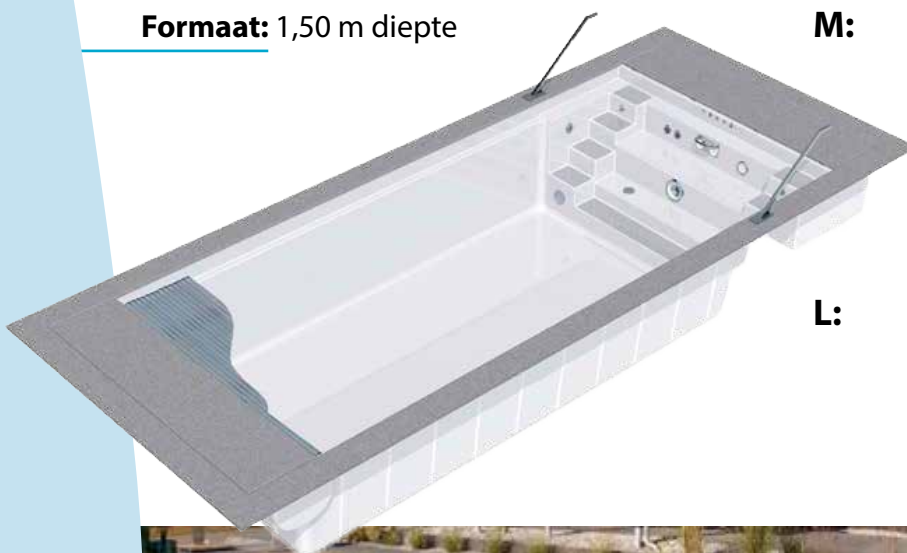

POXY

WATER TECHNICS

Twin Sit Extra

Zalige mix van prijs, kwaliteit en genot voor het hele gezin.
Multifunctionele zitbank om te bouwen tot rolluiknis.
3 cm isolatie in bodem en treden.

Formaat: 1,50 m diepte

M: **Twin Sit Extra 800:** 8,00 lengte
3,20 breedte
Twin Sit Extra 900: 9,00 lengte
3,20 breedte

Kleur:

papyrus

Extra kleurverlichtingsconcept met afstandsbediening

POXY

Twin Sit

WATER TECHNICS

Een echt familiebad met vele mogelijkheden.
3 cm isolatie in bodem en treden.

Formaat: 1,50 m diepte

M:

Twin Sit 700: 7,00 lengte
3,20 breedte

Twin Sit 800: 8,00 lengte
3,20 breedte

L:

Twin Sit 745: 7,45 lengte
3,70 breedte

Twin Sit 845: 8,45 lengte
3,70 breedte

Twin Sit 945: 9,45 lengte
3,70 breedte

POXY

WATER TECHNICS

Twin

Dubbele trap, gecombineerd met maximale zwemlengte.

Ideaal voor Jet-Stream
3 cm isolatie in bodem en treden.

Formaat: 1,50 m diepte

M:

Twin 700: 7,00 lengte
3,20 breedte